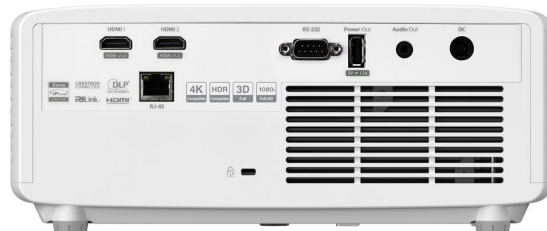

Питание

Питание	External power supply, 100V ~ 240V, 50-60Hz
Потребляемая мощность (standby)	<0.5W
Потребляемая мощность (min)	119W
Потребляемая мощность (max)	173W

Вес и размеры

Размер (Ш x Г x В) (мм)	210 x 120 x 42
Гross weight	4.2kg
Net weight	2.1kg

Copyright © 2023, Optoma and its logo is a registered trademark of Optoma Corporation. Optoma Europe Ltd is the licensee of the registered trademark. All other product names and company names used herein are for identification purposes only and may be trademarks or registered trademarks of their respective owners. Errors and omissions excepted, all specifications are subject to change without notice. All representation purposes only and 4.2kg will be simulated. ¹ Основано на сравнении лазерных проекторов Optoma 2023 года выпуска и их предыдущего поколения. ² Сравнение лазерных проекторов Optoma 2023 и их ламповых аналогов. ³ На основе упаковки лазерных проекторов Optoma 2023 года выпуска. 28052023032127