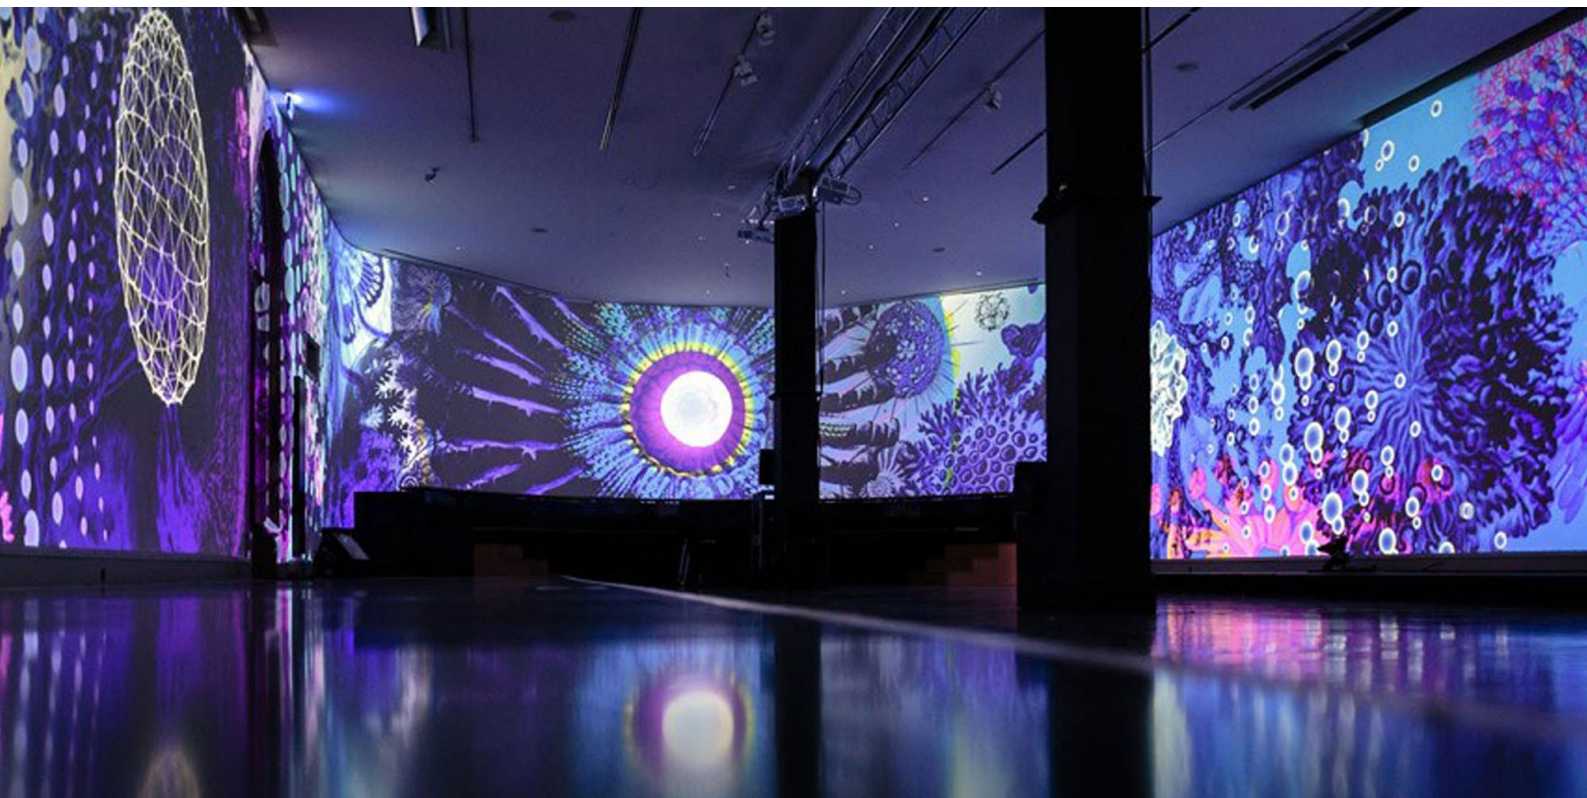

ZU725TST

Proyector láser ultrabrillante para instalaciones profesionales

- **Proyector láser DuraCore de 7200 lúmenes - Ultrabrillante para instalaciones inmersivas**
- **Lens shift totalmente motorizado - Ideal para una configuración sencilla**
- **Amplio rango de zoom - El zoom motorizado amplía las posibilidades de colocación**
- **Tecnología láser DuraCore - Hasta 30.000 horas de funcionamiento continuo prácticamente sin mantenimiento**

El ZU725TST es un proyector de 7200 lúmenes que cuenta con compatibilidad con 4K y HDR, certificación IP5X de resistencia al polvo para un funcionamiento ininterrumpido y tecnología láser DuraCore que permite ofrecer hasta 30.000 horas de potente rendimiento sin mantenimiento.

El alto brillo, la precisión del color y el funcionamiento silencioso, junto con un zoom de 1,26x, hacen de este proyector la solución ideal para una gran variedad de escenarios y entornos profesionales, como la simulación, el edge-blending, el mapping de proyección, y las instalaciones inmersivas.