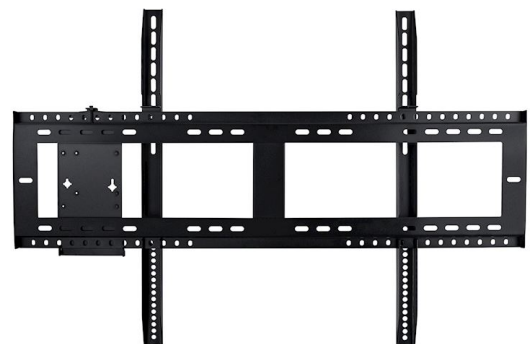

OWMFP01

Uchwyt ścienny przeznaczony do monitorów interaktywnych Optoma

- **Uchwyt ścienny przeznaczony do monitorów interaktywnych Optoma**
- **Wytrzymała konstrukcja**
- **Zawiera płytke adaptera VESA do montażu komputerów o małej obudowie (SFF)**
- **Kompatybilny z wózkiem ST01**

Uchwyt ścienny OWMFP01 przeznaczony do łatwej instalacji i regulacji monitorów interaktywnych Optoma

Specifications

EAN: 5055387662513, Colour: Black

Ogólne

Wymiary (Sz x Gł x Wy) (mm)	960 x 650 x 46
Waga netto	6 kg
Waga brutto	6.4 kg