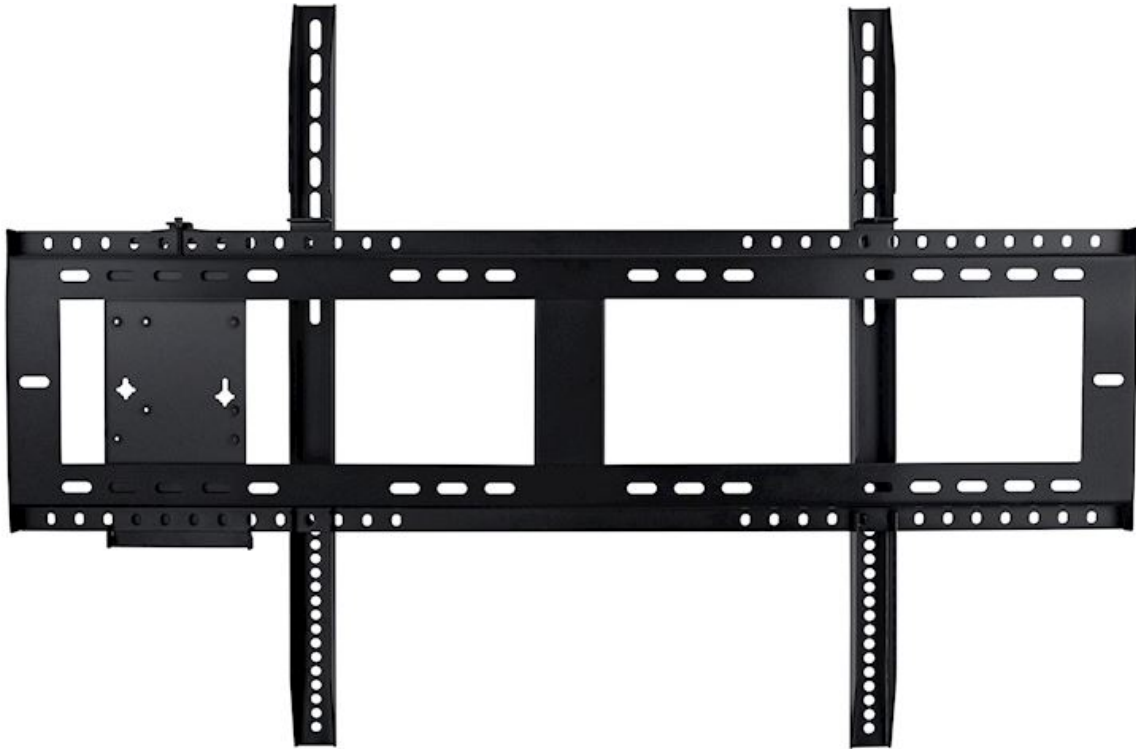

OWMFP01

Uchwyt ścienny przeznaczony do monitorów interaktywnych Optoma

- **Uchwyt ścienny przeznaczony do monitorów interaktywnych Optoma**
- **Wytrzymała konstrukcja**
- **Zawiera płytke adaptera VESA do montażu komputerów o małej obudowie (SFF)**
- **Kompatybilny z wózkiem ST01**

Uchwyt ścienny OWMFP01 przeznaczony do łatwej instalacji i regulacji monitorów interaktywnych Optoma

Specifications

EAN: 5055387662513, Colour: Black

Ogólne

Wymiary (Sz x Gł x Wy) (mm)	960 x 650 x 46
Waga netto	6 kg
Waga brutto	6.4 kg