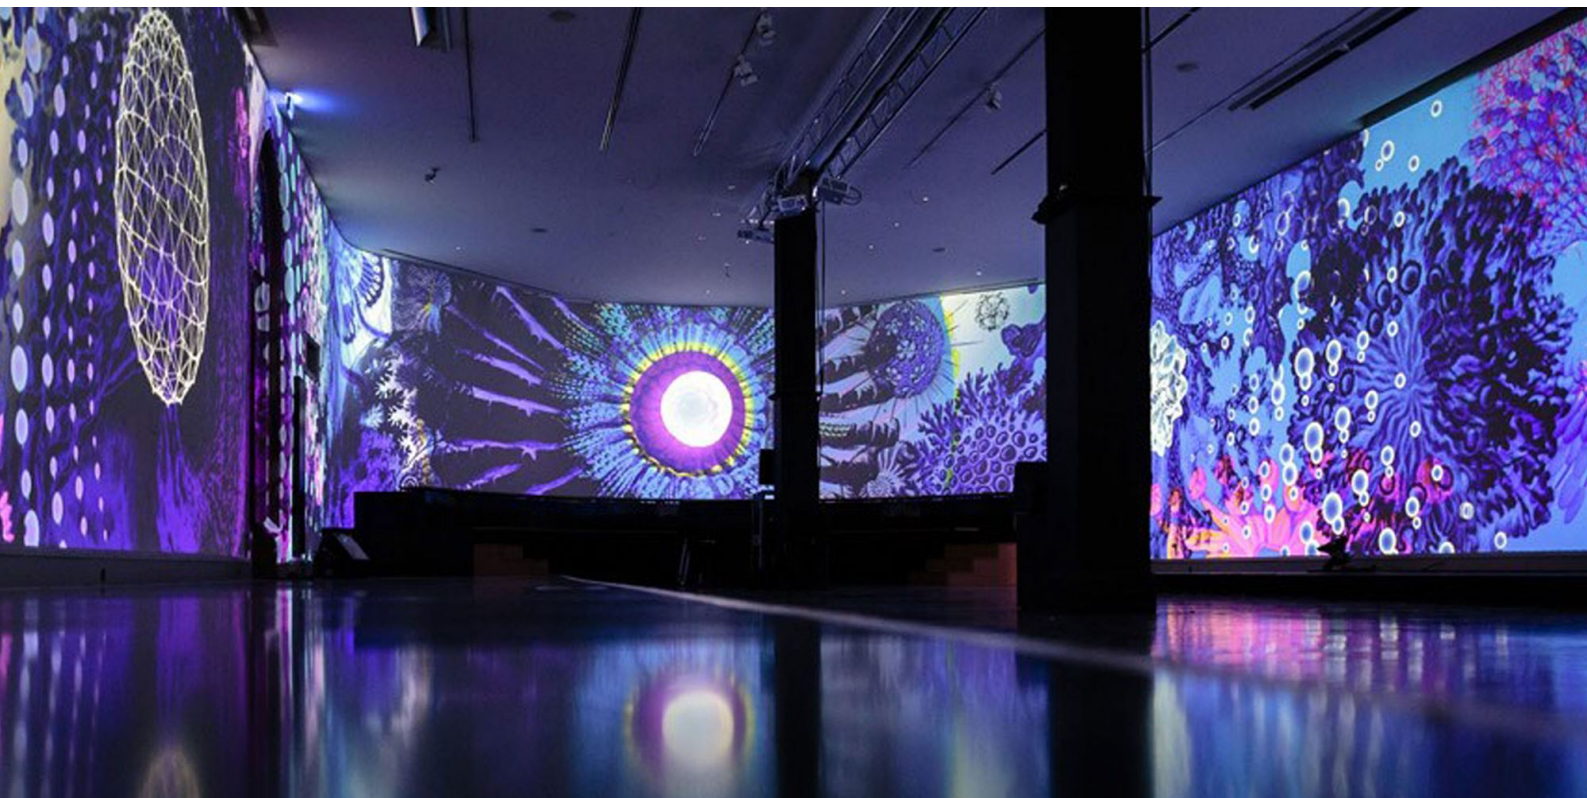

# ZU725TST

Сверхяркий профессиональный лазерный проектор

- **Лазерный проектор DuraCore яркостью 7200 люмен - Сверхяркий для иммерсивных инсталляций**
- **Полностью моторизованный сдвиг объектива - Легкость настройки**
- **Большой диапазон зуммирования - Моторизованный зум расширяет возможности размещения**
- **Лазерная технология DuraCore - Обеспечивает 30 000 часов работы практически без технического обслуживания**

Профессиональный лазерный проектор ZU725TST яркостью 7200

люмен обладает 4K и HDR совместимостью. Проектор оснащен пыленепроницаемым оптическим блоком, сертифицированным по стандарту IP5X, обеспечивающим работу в режиме 24/7, без технического обслуживания в течение 30 000 часов с высокой производительностью в режиме Eco. Другие функции включают моторизованный зум и фокусировку, полностью моторизованный сдвиг объектива и два встроенных динамика мощностью 10Вт.