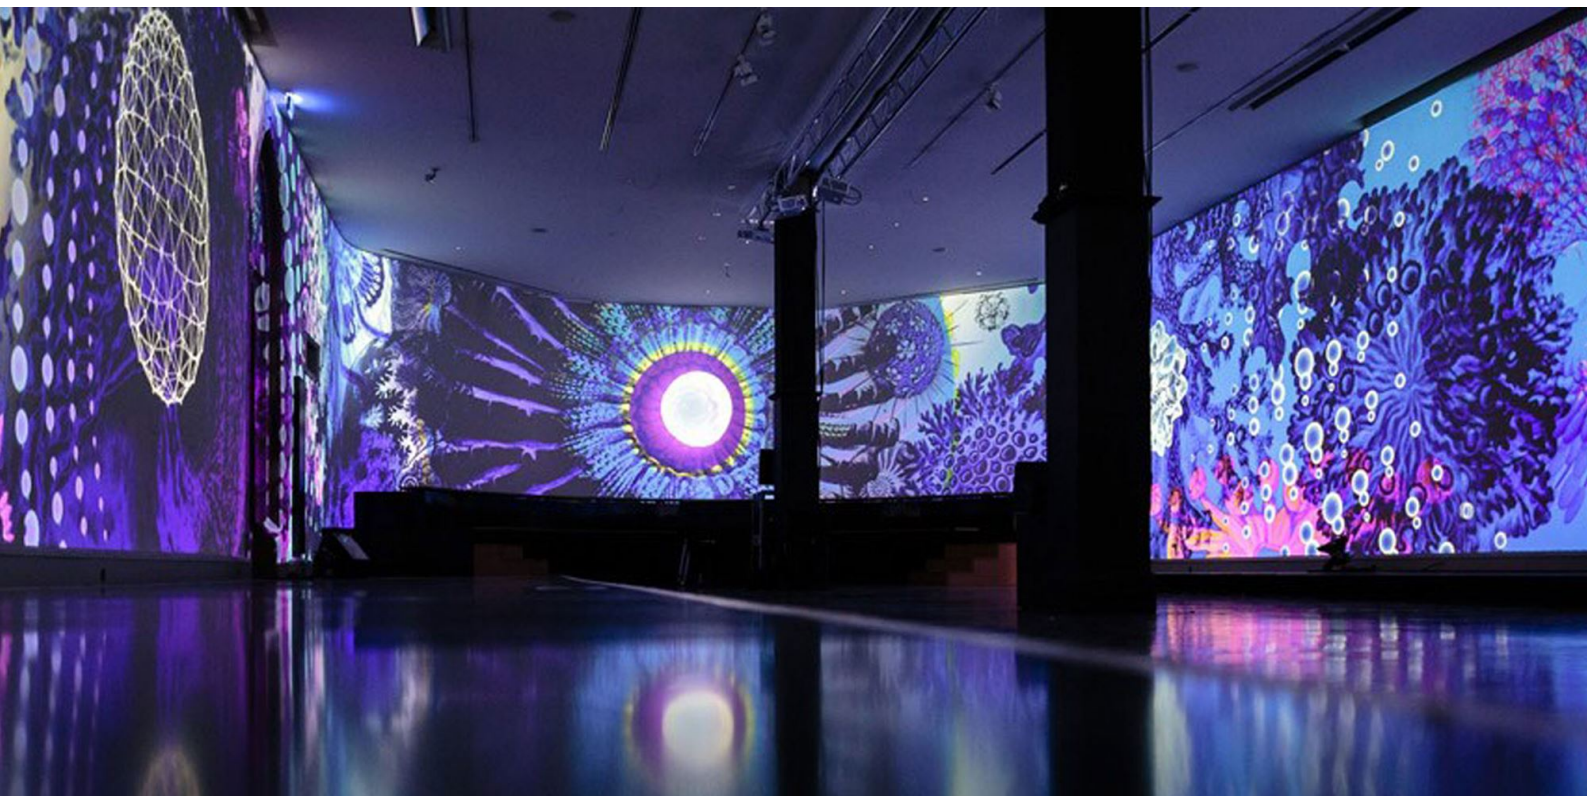

ZU725TST

Projecteur laser d'installation professionnelle ultra lumineux

- **Projecteur laser DuraCore de 7200 lumens - Ultra lumineux pour les installations immersives**
- **Déplacement de l'objectif entièrement motorisé - Idéal pour une installation facile**
- **Large plage de zoom - Le zoom motorisé élargit les possibilités de placement**
- **Technologie laser DuraCore - Offre 30 000 heures de fonctionnement pratiquement sans entretien**

Avec 7200 lumens compatible 4K/HDR, le ZU725TST est doté d'un moteur optique certifié IP5X permettant un fonctionnement 24/7, quasiment sans entretien pour un maximum de 30 000 hrs de performances en mode Eco. Parmi les autres caractéristiques, citons le zoom et la mise au point motorisés, le déplacement entièrement motorisé de l'objectif et les doubles haut-parleurs 10W intégrés.

La haute luminosité, la précision des couleurs et le fonctionnement silencieux, et un zoom 1,26x, font de ce projecteur la solution idéale pour une variété de scénarii, tels que la simulation, le edge-blending et le mapping, ainsi que les installations immersives.

Lampe (Infos)

Source lumineuse	DuraCore Laser
Durée de vie LASER	30 000 heures

Optique

Rapport de projection	0.75:1 ~ 0.95:1
Distance de projection (m)	0.79m - 6.21m
Zoom	1.26
Type de zoom	Motorisé
Longueur de la focale (mm)	11.11 ~ 14.16
Lens shift	Vertical: +/-50%, Horizontal: +/-15%
Lens shift	Oui - {{downloads_link}}